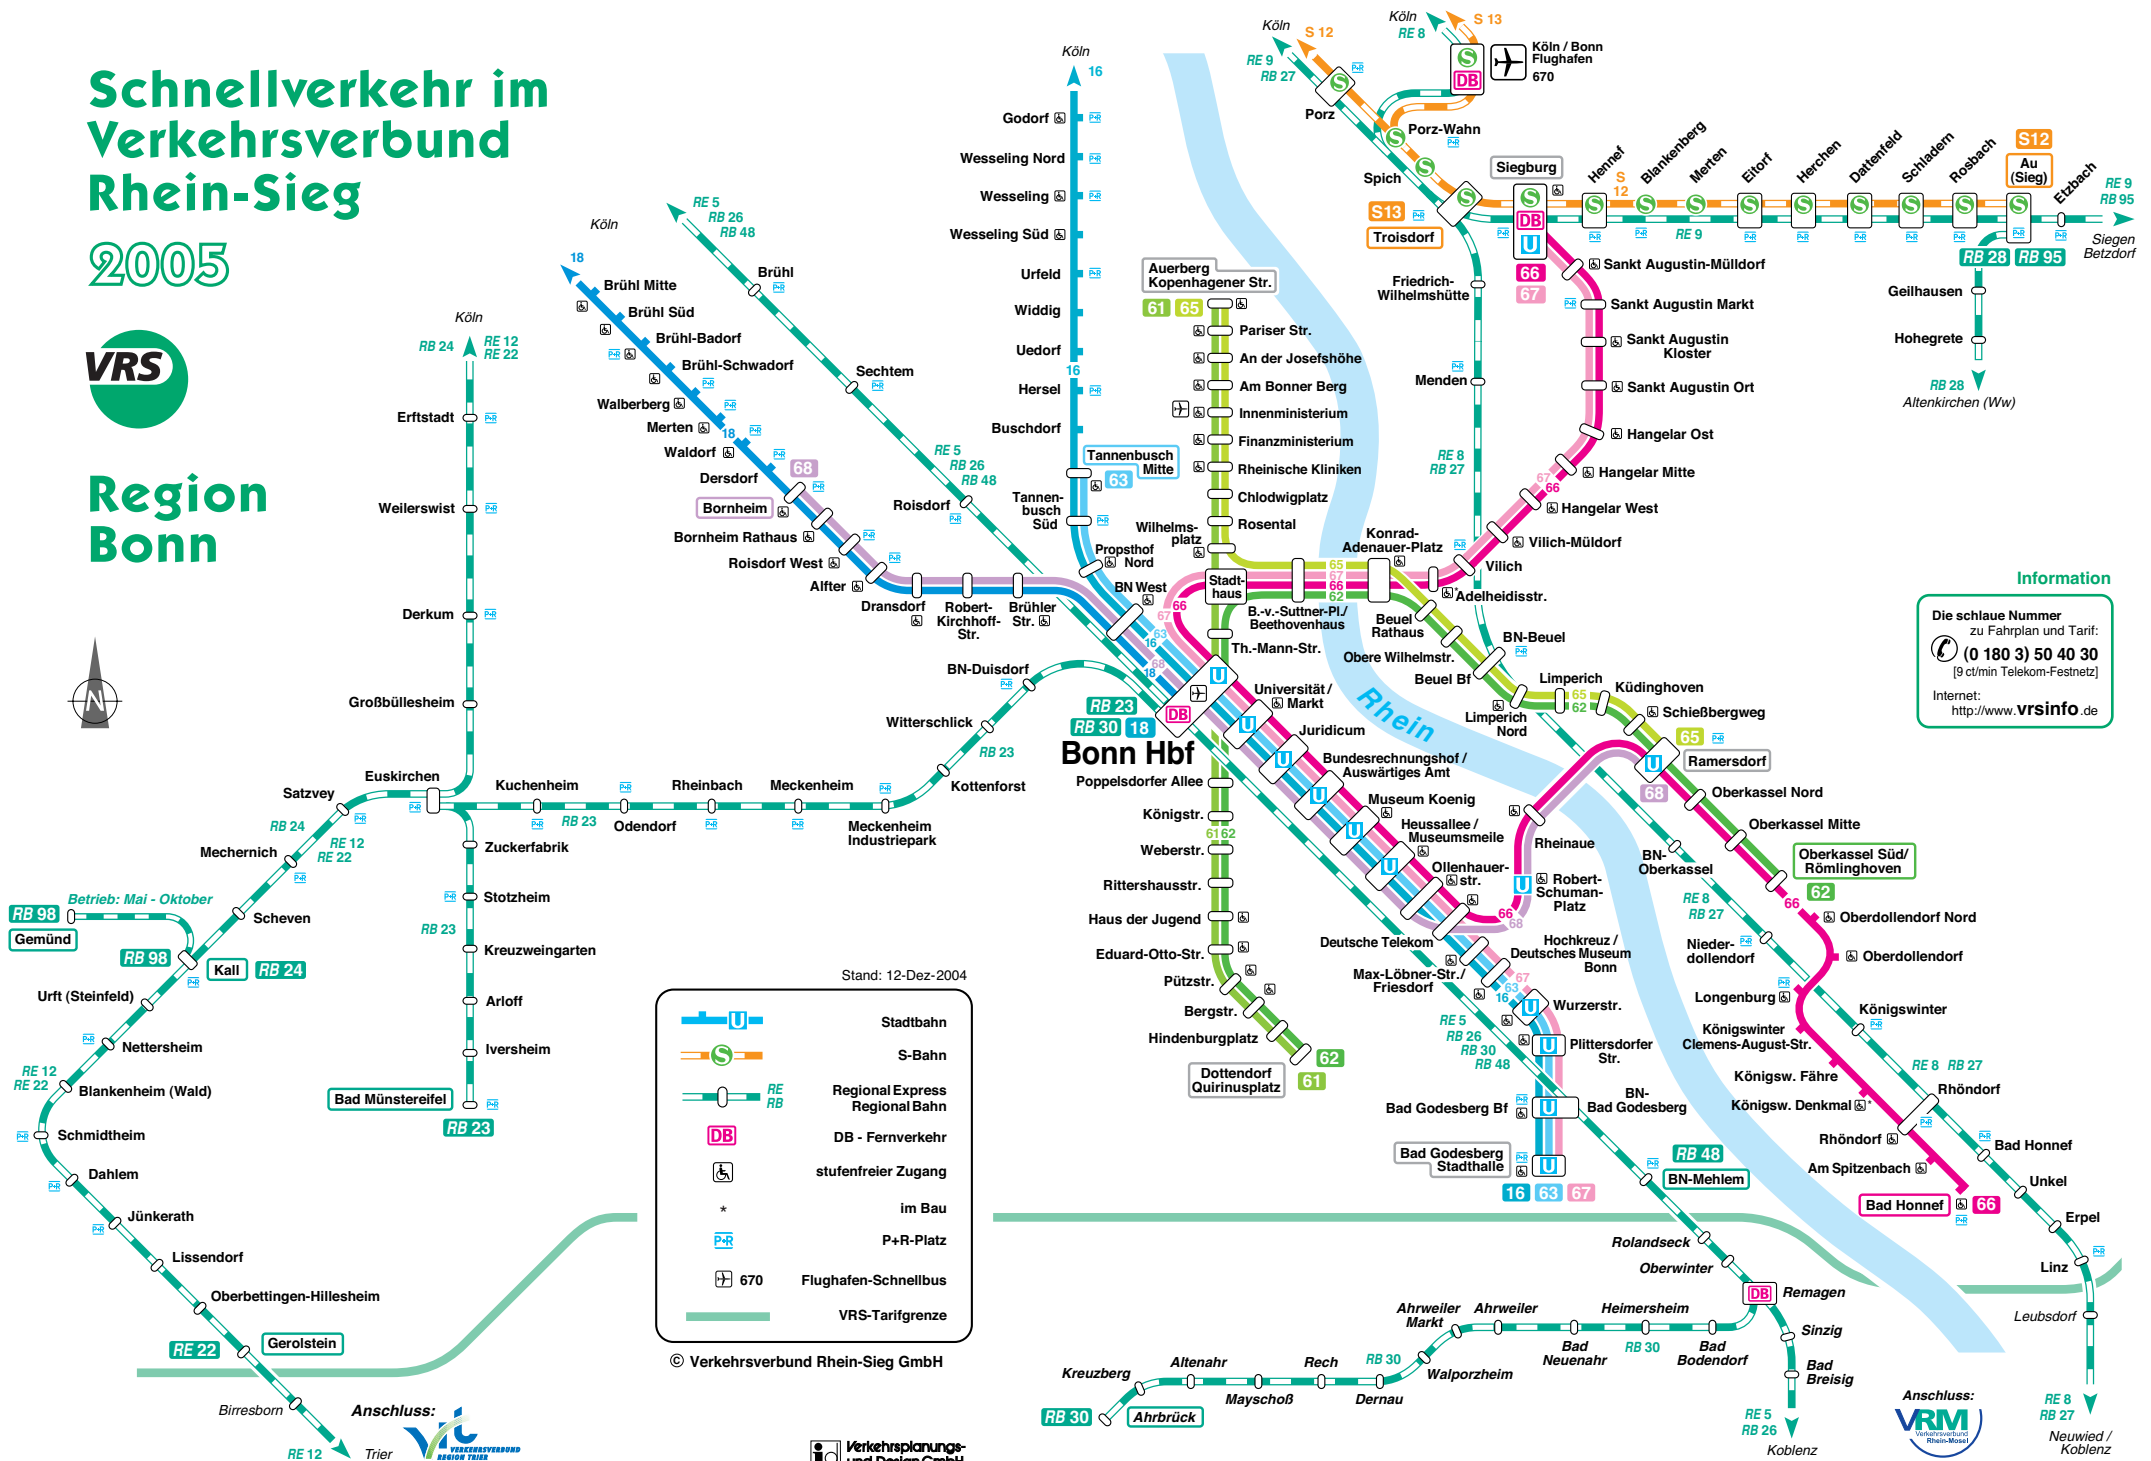

# Schnellverkehr im Verkehrsverbund Rhein-Sieg

## 2005

### Region Bonn

**Information**

Die schlaue Nummer zu Fahrplan und Tarif:  
 ☎ (0 180 3) 50 40 30  
 [9 ct/min Telekom-Festnetz]

Internet:  
<http://www.vrsinfo.de>

Stand: 12-Dez-2004

- Stadtbahn
- S-Bahn
- Regional Express Regional Bahn
- DB - Fernverkehr
- stufenfreier Zugang
- im Bau
- P+R-Platz
- 670 Flughafen-Schnellbus
- VRS-Tarifgrenze